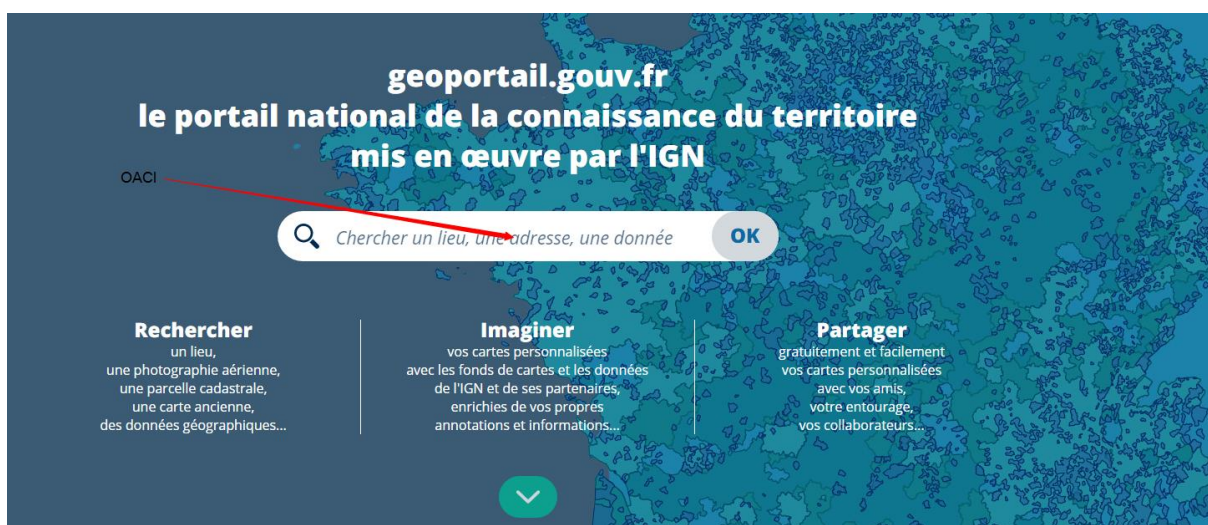

Consulter les zones aéronautiques sur GEOPORTAIL

Ce tutoriel vous aidera à visualiser gratuitement et de façon précise où vous pouvez aller voler (ou pas !!). Vous n'aurez plus aucune excuse pour avoir « mordu » une zone réglementée.

1. Allez sur <http://www.geoportail.gouv.fr>
2. Entrez au centre le mot « OACI »

3. Cliquez sur ce motif  (en haut à droite de la page)

4. Toujours à droite, cliquez sur « + de données »

5. Sur la gauche de l'écran, cliquez sur « carte IGN »

6. Retournez à droite, puis cliquez sur la roue crantée située à côté de la vignette de la carte IGN

7. En jouant avec la barre « opacité 0-100% », vous pourrez voir par transparence les deux cartes

Voilà le tour est joué. Ce document a été reproduit avec l'aimable autorisation de Mickaël, mon pote instructeur de Flandres Paramoteur.