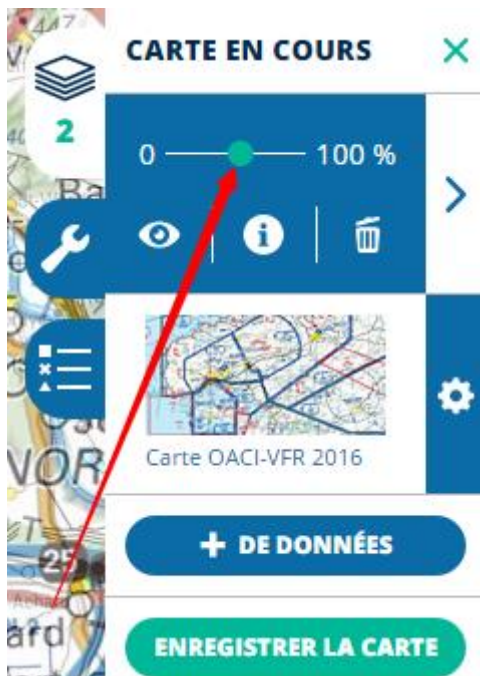

Consulter les zones aéronautiques sur GEOPORTAIL

Ce tutoriel vous aidera à visualiser gratuitement et de façon précise où vous pouvez aller voler (ou pas !!). Vous n'aurez plus aucune excuse pour avoir « mordu » une zone réglementée.

1. Allez sur <http://www.geoportail.gouv.fr>
2. Entrez au centre le mot « OACI »

3. Cliquez sur ce motif  (en haut à droite de la page)

4. Toujours à droite, cliquez sur « + de données »

5. Sur la gauche de l'écran, cliquez sur « carte IGN »

6. Retournez à droite, puis cliquez sur la roue crantée située à côté de la vignette de la carte IGN

7. En jouant avec la barre « opacité 0-100% », vous pourrez voir par transparence les deux cartes

Voilà le tour est joué. Ce document a été reproduit avec l'aimable autorisation de Mickaël, mon pote instructeur de Flandres Paramoteur.